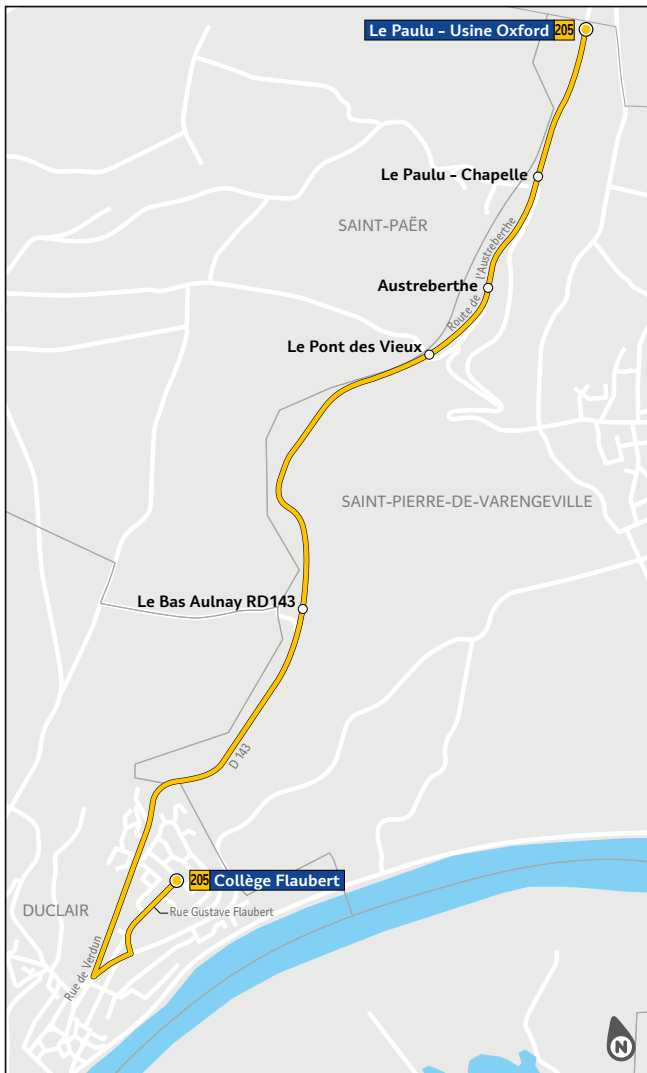

Direction Collège Flaubert

Du lundi
au vendredi

Entrée au Collège Flaubert

8.30

Bois de la Fontaine	HÉNOUVILLE	7.40
Les Sablons	HÉNOUVILLE	7.44
Chaussée Saint-Jean	HÉNOUVILLE	7.47
Le Mesnil	HÉNOUVILLE	7.48
Terre du Mesnil	ST-MARTIN-DE-BOSCHERVILLE	7.49
Place Béthléem	HÉNOUVILLE	7.55
Grande Rue	HÉNOUVILLE	7.56
L'Orme	HÉNOUVILLE	7.58
L'Anerie	DUCLAIR	8.07
Collège Flaubert	DUCLAIR	8.15

Direction L'Orme

Lundi, mardi,
jeudi, vendredi

Mercredi

Sorties du Collège Flaubert

16.00

17.00

12.15

Collège Flaubert	DUCLAIR	16.05	17.05	12.30
Bac de Duclair	DUCLAIR	16.10	17.10	12.35
L'Anerie	DUCLAIR	16.12	17.12	12.37
Bois de la Fontaine	HÉNOUVILLE	16.15	17.15	12.40
Les Sablons	HÉNOUVILLE	16.19	17.19	12.44
Chaussée Saint-Jean	HÉNOUVILLE	16.22	17.22	12.47
Le Mesnil	HÉNOUVILLE	16.24	17.24	12.49
Terre du Mesnil	ST-MARTIN-DE-BOSCHERVILLE	16.25	17.25	12.50
Place Béthléem	HÉNOUVILLE	16.30	17.30	12.55
Grande Rue	HÉNOUVILLE	16.31	17.31	12.56
L'Orme	HÉNOUVILLE	16.32	17.32	12.57

De : **Le Paulu - Usine Oxford** ST-PIERRE-DE-VARENCEVILLE
 à : **Collège Flaubert** DUCLAIR

Direction Collège Flaubert

Du lundi
au vendredi

Entrée au Collège Flaubert

8.30

Le Paulu - Usine Oxford	ST-PIERRE-DE-VARENCEVILLE	8.00
Le Paulu - Chapelle	ST-PIERRE-DE-VARENCEVILLE	8.01
Austreberthe	ST-PIERRE-DE-VARENCEVILLE	8.02
Le Pont des Vieux	ST-PIERRE-DE-VARENCEVILLE	8.03
Le Bas Aulnay - RD 143	ST-PIERRE-DE-VARENCEVILLE	8.05
Collège Flaubert	DUCLAIR	8.10

Direction Le Paulu - Usine Oxford

Lundi, mardi,
jeudi, vendredi

Mercredi

Sorties du Collège Flaubert

16.00

17.00

12.15

Collège Flaubert	DUCLAIR	16.05	17.05	12.30
Le Bas Aulnay - RD 143	ST-PIERRE-DE-VARENCEVILLE	16.10	17.10	12.35
Le Pont des Vieux	ST-PIERRE-DE-VARENCEVILLE	16.12	17.12	12.37
Austreberthe	ST-PIERRE-DE-VARENCEVILLE	16.13	17.13	12.38
Le Paulu - Chapelle	ST-PIERRE-DE-VARENCEVILLE	16.14	17.14	12.39
Le Paulu - Usine Oxford	ST-PIERRE-DE-VARENCEVILLE	16.15	17.15	12.40