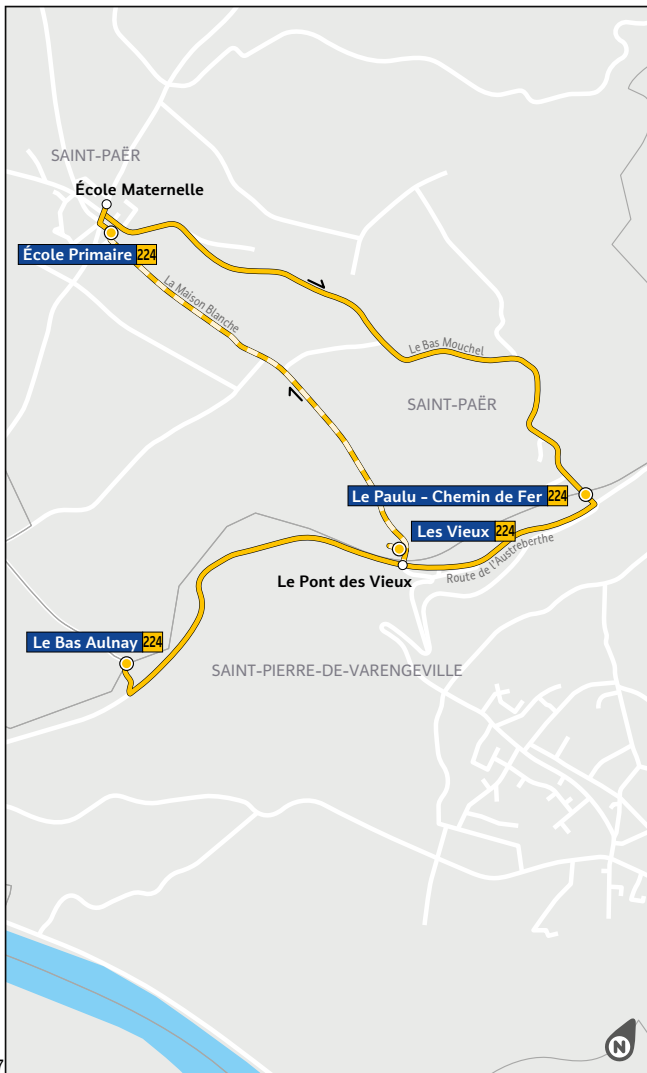

DUCLAIR

Rue de Verdun

Rue Gustave Flaubert

Rue Guy de Maupassant

Rue Victor Hugo

D 143

Route de l'Austreberthe

Route du Paulu

Route du Paulu

Route de Rouen

De : **Le Pont des Vieux** ST-PIERRE-DE-VARENCEVILLE
 à : **École Prévert** ST-PIERRE-DE-VARENCEVILLE

Direction École Prévert		Lundi, mardi, jeudi, vendredi
Entrée à l'École Prévert		8.45
Collège Flaubert (accompagnatrice)	DUCLAIR	8.15
Le Pont des Vieux	ST-PIERRE-DE-VARENCEVILLE	8.18
Austreberthe	ST-PIERRE-DE-VARENCEVILLE	8.20
Le Paulu - Chapelle	ST-PIERRE-DE-VARENCEVILLE	8.25
Le Paulu – usine Oxford	ST-PIERRE-DE-VARENCEVILLE	8.27
École Prévert	ST-PIERRE-DE-VARENCEVILLE	8.35

Direction Pont des Vieux		Lundi, mardi, jeudi, vendredi
Sortie de l'École Prévert		16.15
École Prévert	ST-PIERRE-DE-VARENCEVILLE	16.25
Le Paulu - Chapelle	ST-PIERRE-DE-VARENCEVILLE	16.35
Le Paulu – usine Oxford	ST-PIERRE-DE-VARENCEVILLE	16.37
Austreberthe	ST-PIERRE-DE-VARENCEVILLE	16.42
Le Pont des Vieux	ST-PIERRE-DE-VARENCEVILLE	16.44
Collège Flaubert (accompagnatrice)	DUCLAIR	16.47