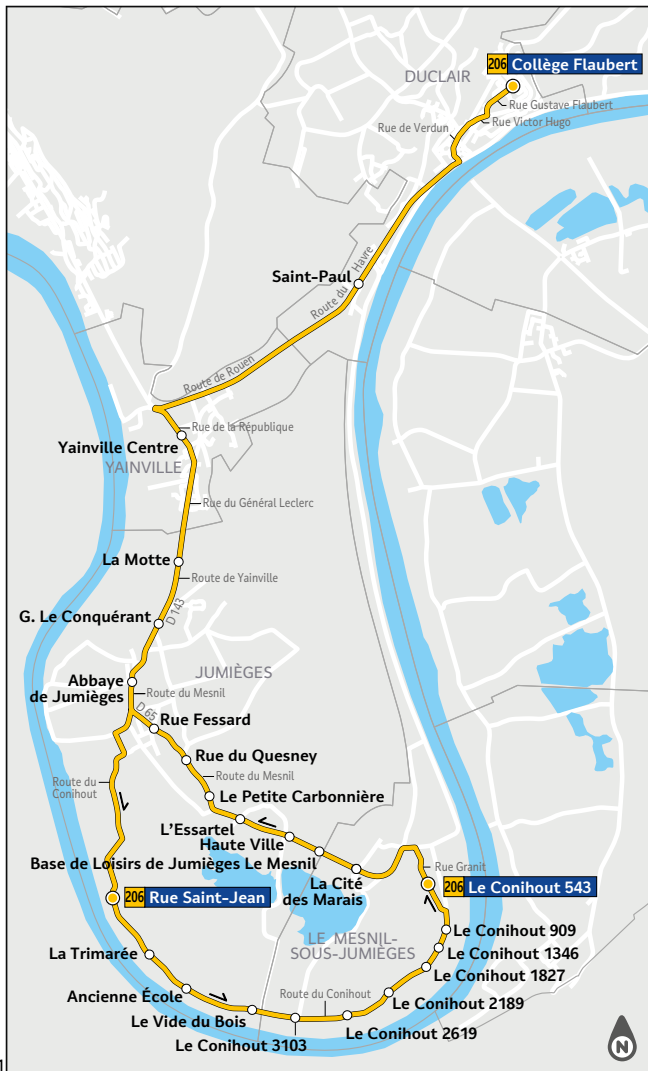

De : **Le Paulu - Usine Oxford** ST-PIERRE-DE-VARENCEVILLE
 à : **Collège Flaubert** DUCLAIR

Direction Collège Flaubert

Du lundi
au vendredi

Entrée au Collège Flaubert

8.30

Le Paulu - Usine Oxford	ST-PIERRE-DE-VARENCEVILLE	8.00
Le Paulu - Chapelle	ST-PIERRE-DE-VARENCEVILLE	8.01
Austreberthe	ST-PIERRE-DE-VARENCEVILLE	8.02
Le Pont des Vieux	ST-PIERRE-DE-VARENCEVILLE	8.03
Le Bas Aulnay - RD 143	ST-PIERRE-DE-VARENCEVILLE	8.05
Collège Flaubert	DUCLAIR	8.10

Direction Le Paulu - Usine Oxford

Lundi, mardi,
jeudi, vendredi

Mercredi

Sorties du Collège Flaubert

16.00

17.00

12.15

Collège Flaubert	DUCLAIR	16.05	17.05	12.30
Le Bas Aulnay - RD 143	ST-PIERRE-DE-VARENCEVILLE	16.10	17.10	12.35
Le Pont des Vieux	ST-PIERRE-DE-VARENCEVILLE	16.12	17.12	12.37
Austreberthe	ST-PIERRE-DE-VARENCEVILLE	16.13	17.13	12.38
Le Paulu - Chapelle	ST-PIERRE-DE-VARENCEVILLE	16.14	17.14	12.39
Le Paulu - Usine Oxford	ST-PIERRE-DE-VARENCEVILLE	16.15	17.15	12.40

De : Rue Saint-Jean JUMIÈGES à : Collège Flaubert DUCLAIR

Direction Collège Flaubert		Du lundi au vendredi
Entrée au Collège Flaubert		8.30
Rue Saint-Jean	JUMIÈGES	7.25
La Trimarée	JUMIÈGES	7.26
Ancienne École	JUMIÈGES	7.27
Le Vide du Bois	JUMIÈGES	7.28
Le Conihout 3103	LE MESNIL-SOUS-JUMIÈGES	7.30
Le Conihout 2619	LE MESNIL-SOUS-JUMIÈGES	7.31
Le Conihout 2189	LE MESNIL-SOUS-JUMIÈGES	7.32
Le Conihout 1837	LE MESNIL-SOUS-JUMIÈGES	7.33
Le Conihout 1346	LE MESNIL-SOUS-JUMIÈGES	7.34
Le Conihout 909	LE MESNIL-SOUS-JUMIÈGES	7.35
Le Conihout 543	LE MESNIL-SOUS-JUMIÈGES	7.36
Cité des Marais	LE MESNIL-SOUS-JUMIÈGES	7.38
Base de Loisirs de Jumièges	LE MESNIL-SOUS-JUMIÈGES	7.39
Haute Ville	JUMIÈGES	7.40
L'Essartel	JUMIÈGES	7.41
La Petite Carbonnière	JUMIÈGES	7.42
Rue du Quesney	JUMIÈGES	7.43
Rue Fessard	JUMIÈGES	7.44
Abbaye de Jumièges	JUMIÈGES	7.45
Collège Flaubert	DUCLAIR	8.05