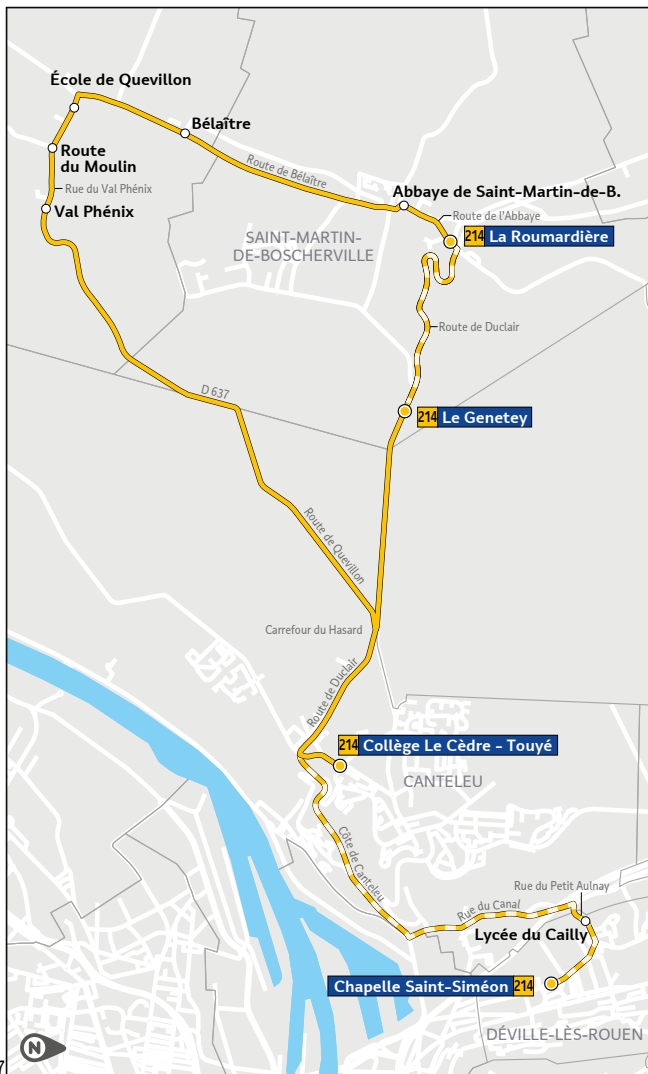

Collège Cdt Charcot LE TRAIT

16.35

11.50

Terrain de Pétanque YAINVILLE

16.40

11.55

213

De : **La Maison Blanche** LE TRAIT
 à : **Collège Cdt Charcot** LE TRAIT

Direction Collège Cdt Charcot		Du lundi au vendredi
Entrée au Collège Cdt Charcot		8.00
La Maison Blanche	LE TRAIT	7.30
La Neuville	LE TRAIT	7.35
Collège Cdt Charcot	LE TRAIT	7.45

Direction La Maison Blanche		Lundi, mardi, jeudi, vendredi	Mercredi
Sorties du Collège Cdt Charcot		16.20	11.45
Collège Cdt Charcot	LE TRAIT	16.25	11.50
La Neuville	LE TRAIT	16.30	12.00
La Maison Blanche	LE TRAIT	16.40	12.05

De : **Le Genetey** ST-MARTIN-DE-BOSCHERVILLE
 ou : **La Roumardière** ST-MARTIN-DE-BOSCHERVILLE
 à : **Collège Le Cèdre - Touyé** CANTELEU
 ou : **Chapelle St-Siméon** DÉVILLE-LÈS-ROUEN

Direction Lycée du Cailly
 ou Collège Le Cèdre - Touyé
 ou Chapelle St-Siméon (Collège Sainte-Marie)