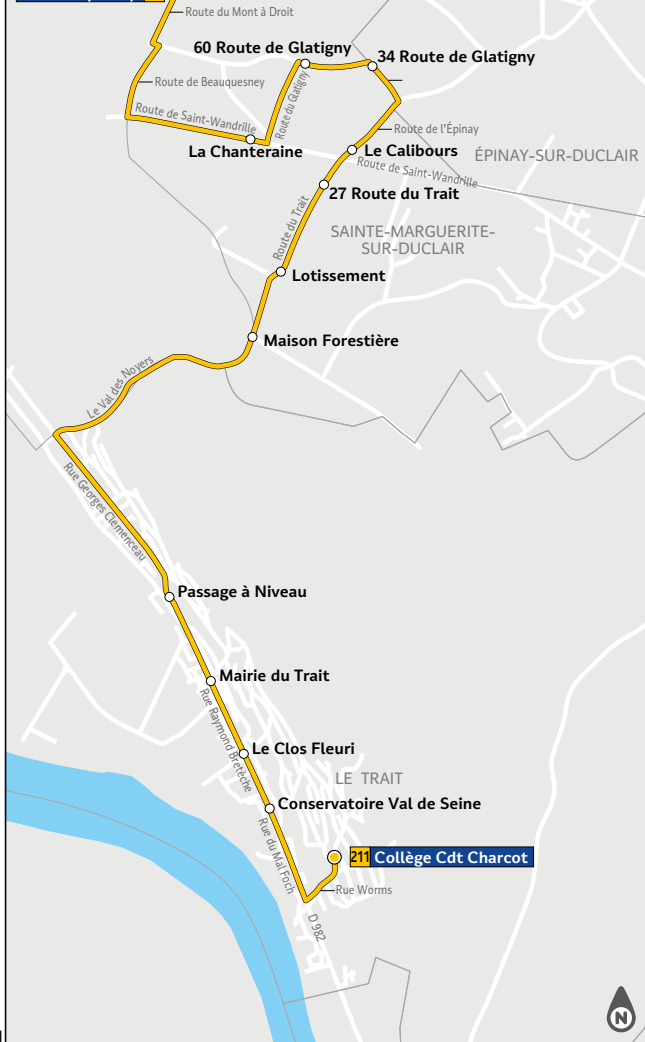

Le Beauquenay 211