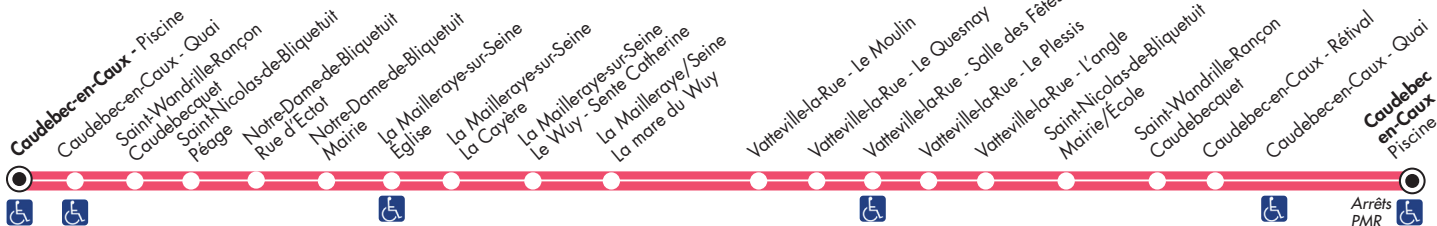

61

Caudebec-en-Caux Caudebec-en-Caux Ligne Brotonne

Période de fonctionnement :

Samedi

Lundi ou
Vendredi

Lundi ou
Samedi

Jours
Fériés

Toute l'Année

Période scolaire

Petites vacances scolaires

Vacances d'été

		LV TA	LS SCO	LS VAC	ÉTÉ	LV ÉTÉ	LS SCO	LS VAC	LS SCO	VAC	ÉTÉ	ÉTÉ	S	TA	JF
RIVES-EN-SEINE	CAUDEBEC-EN-CAUX - Piscine														
	Caudebec-en-Caux - Quai					08:10	09:00	17:10	18:10	09:00	11:10				
	Saint-Wandrille-Rançon - Caudebecquet					08:15	09:05	17:15	18:15	09:05	11:15				
ARELAUNE-EN-SEINE	Saint-Nicolas-de-Bliquetuit - Péage					08:19	09:09	17:19	18:19	09:09	11:19				
NOTRE-DAME-DE-BLIQUETUIT	Rue d'Éctot	06:20	13:21	14:21	08:21	09:11	17:21	18:21	09:11	11:21					
	Mairie	06:23	13:24	14:24	08:24	09:14	17:24	18:24	09:14	11:24					
ARELAUNE-EN-SEINE	La Mailleraye-sur-Seine - Carrefour	06:28	13:29	14:29	08:29	09:19	17:29	18:29	09:19	11:29					
	La Mailleraye-sur-Seine - Église	06:30	13:31	14:31	08:31	09:21	17:31	18:31	09:21	11:31					
	La Mailleraye-sur-Seine - La Cayère	06:31	13:32	14:32	08:32	09:22	17:32	18:32	09:22	11:32					
	La Mailleraye/Seine - Le Wuy Sente Catherine	06:33	13:34	14:34	08:34	09:24	17:34	18:34	09:24	11:34					
	La Mailleraye-sur-Seine - La mare du Wuy	06:35	13:36	14:36	08:36	09:26	17:36	18:36	09:26	11:36					
VATTEVILLE-LA-RUE	Le Moulin		13:39	14:39			09:29	17:39	18:39	09:29	11:39				
	Le Quesnay	06:40	13:41	14:41	08:41	09:31	17:41	18:41	09:31	11:41					
	Salle des Fêtes	06:43	13:44	14:44	08:44	09:34	17:44	18:44	09:34	11:44					
	Le Plessis	06:45	13:46	14:46	08:46	09:36	17:46	18:46	09:36	11:46					
	L'Angle	06:47	13:48	14:48	08:48	09:38	17:48	18:48	09:38	11:48					
ARELAUNE-EN-SEINE	Saint-Nicolas-de-Bliquetuit - Mairie/École	06:50	13:51	14:51	08:51	09:41	17:51	18:51	09:41	11:51					
RIVES-EN-SEINE	Saint-Wandrille-Rançon - Caudebecquet	06:53	13:54	14:54	08:54	09:44	17:54	18:54	09:44	11:54					
	Saint-Wandrille-Rançon - Le Bourg	06:57													
	Caudebec-en-Caux - Rétival	07:01	13:58	14:58	08:58	09:48	17:58	18:58	09:48	11:58					
	Caudebec-en-Caux - Quai	07:03	14:00	15:00	09:00	09:50	18:00	19:00	09:50	12:00					
	CAUDEBEC-EN-CAUX - Piscine			15:05											

Uniquement
en période
ÉTÉ